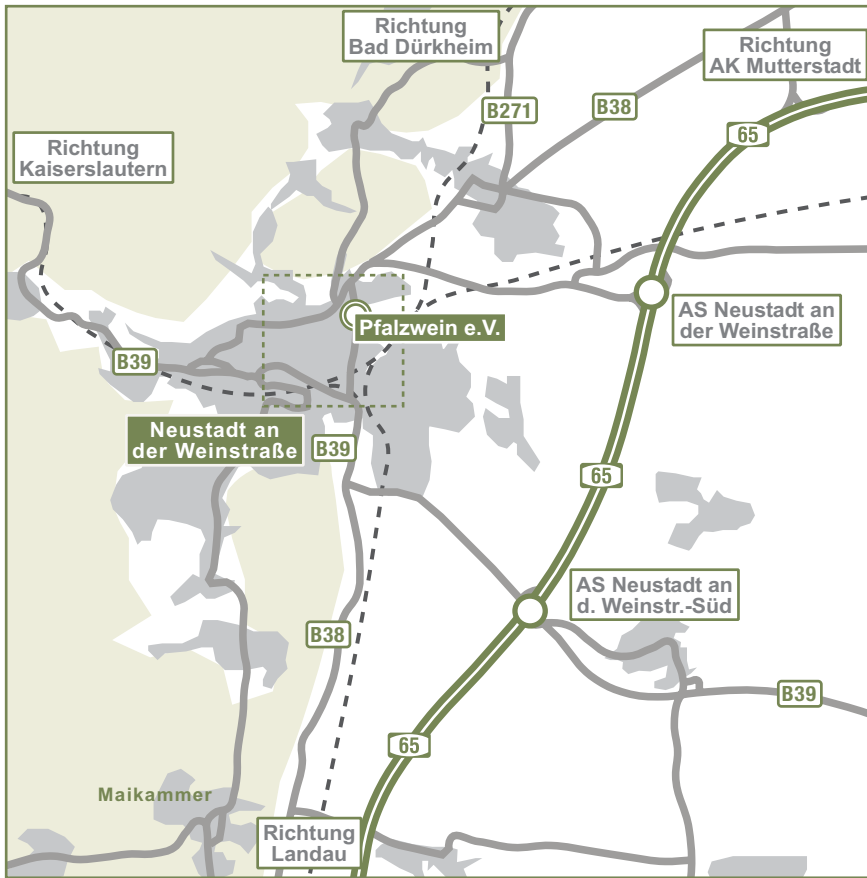

### So finden Sie uns...

1. Sie kommen aus Richtung Frankfurt über die A 67 bis zum Autobahnkreuz Viernheim, wechseln auf die A 6 in Fahrtrichtung Saarbrücken bis Autobahnkreuz Frankenthal, danach fahren Sie die A 61 bis zum Autobahnkreuz Mutterstadt und folgen der Beschilderung A 65 Neustadt/Wstr. bis zur Autobahnausfahrt Neustadt Nord ... weiter Abschnitt 4.

4. Über den Autobahnzubringer kommen Sie nach ca. 3 km zur Stadtgrenze Neustadt. Fahren Sie in den Kreisverkehr und nehmen Sie die 2. Ausfahrtmöglichkeit Richtung Stadtmitte. Vor der Shell-Tankstelle links einordnen und in die Martin-Luther-Straße abbiegen. Nach ca. 300 m kommen Sie an eine Ampel, diese überqueren Sie und fahren die nächste mögliche Einfahrt nach ca. 40m rechts ab. Parkmöglichkeiten finden Sie auf unserem Fimengelände.

5. Sie kommen aus Richtung Saarbrücken, Kaiserslautern auf der A 6 bis zur Autobahnausfahrt Enkenbach-Alsenborn. Fahren Sie über die B 39 durch Frankenstein, Weidenthal, Neidenfels, Lambrecht nach Neustadt/Wstr. Folgen Sie von der Stadtgrenze der Hauptverkehrsstraße in Richtung Stadtmitte bis zur Gabelung. Hier ordnen Sie sich links ein und folgen der Beschilderung "Altstadtring". An der nächsten Ampel fahren Sie geradeaus in die Ludwigstraße, nach ca. 500 m sehen Sie rechts das Kaufhaus Karstadt. Jetzt kommen Sie auf die Maximilianstraße. Folgen Sie dem Strassenverlauf bis zur dritten Ampel, biegen rechts ab (aber nicht scharf rechts!). Fahren Sie an der nächsten Ampel nochmals rechts ab. Fahren Sie die nächste mögliche Einfahrt nach ca. 40m rechts ab. Parkmöglichkeiten finden Sie auf unserem Fimengelände.